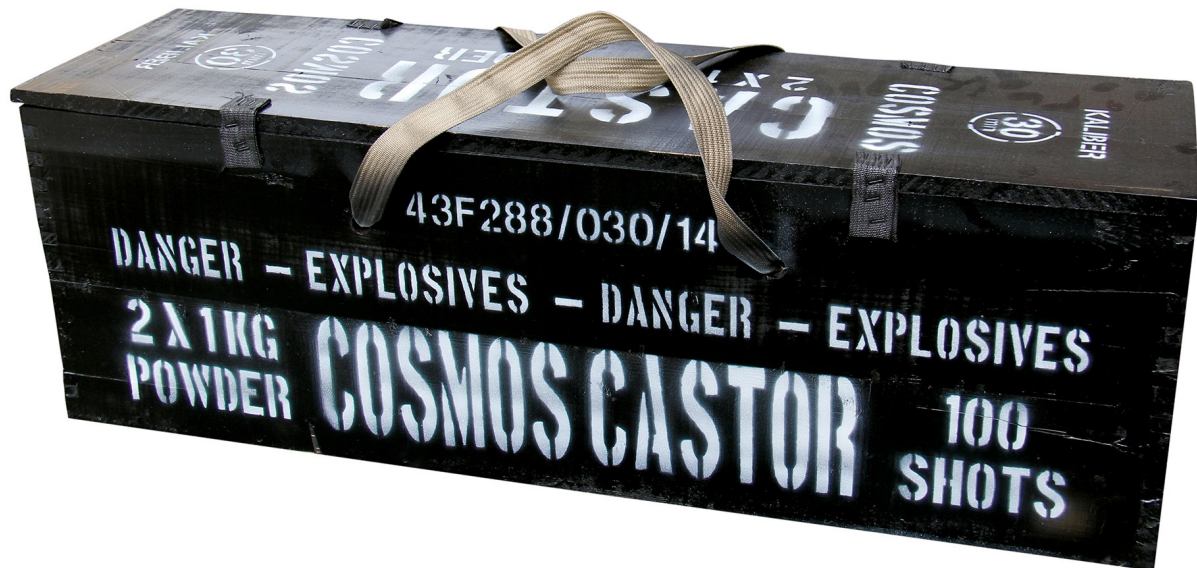

Cosmos Castor

Art.nr 706

2x1KG KRUTT! Her får du et fantastisk show og arrangement en nyttårsaften verdig! Batteriene er tilpasset hverandre og bygger seg opp og avslutter med en spektakulær finale. Bedre enn dette får du ikke!

Skudd:	2x50
Kaliber:	30
Effekthøyde:	45 m
Varighet:	75-80 sek
Netto kruttvekt:	2x1000g
(LxBxH):	74x18,5x22x5 cm

 cosmosfyrverkeri.no

 [CosmosFyrverkeri/](https://www.facebook.com/CosmosFyrverkeri/)